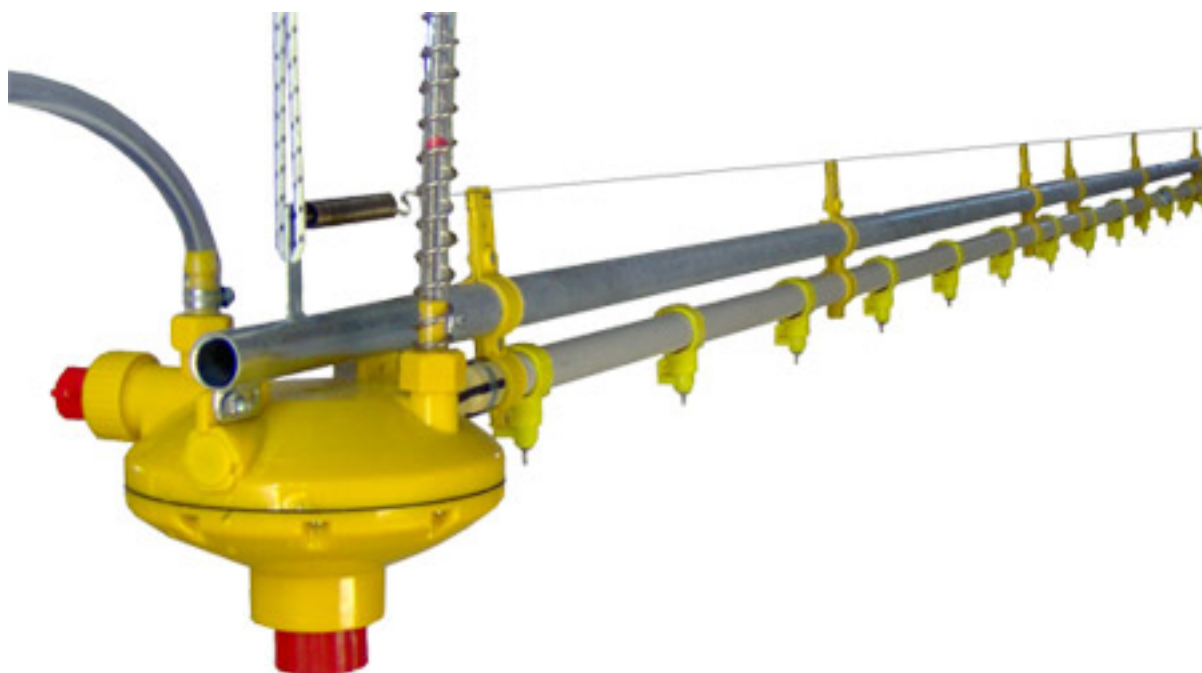

Služi za napajanje tovnih pilića (brojlera) i kokica do 18 nedelja. Jedana dužni metar linije pokriva 4m² površine objekta i obezbeđuje napajanje 60-65 brojlera ili kokica. Linija se sastoji od PVC kvadratne cevi dimenzija 23x23mm, na kojoj su ugrađene pojilice (nipple) na odstojanju od 25cm. Nosač koji nosi cev sa pojilicama je toplo pocinkovana cev Ø28mm. Držači koji nose konstrukciju su urađeni od kvalitetne plastike i spojeni su sa 3 zavrtnja M5 (nerđajući). Linija napaja brojlere od prvog dana pa sve do kraja. Sistem napajanja se automatski podiže čekrkom na željenu visinu. Regulator reguliše pritisak vode u pojilicama po celoj dužini sistema. Na regulatoru se očitava pritisak sistema.

Naziv proizvoda	Pojilica za koke i brojlere
▣ Artikal	01002
▣ Cena	

Tehničke karakteristike

Materijal	Prohrom/PVC
Priključak na mrežu	
Način montaže	
Težina	
Dimenzije pakovanja(L x W x H)	